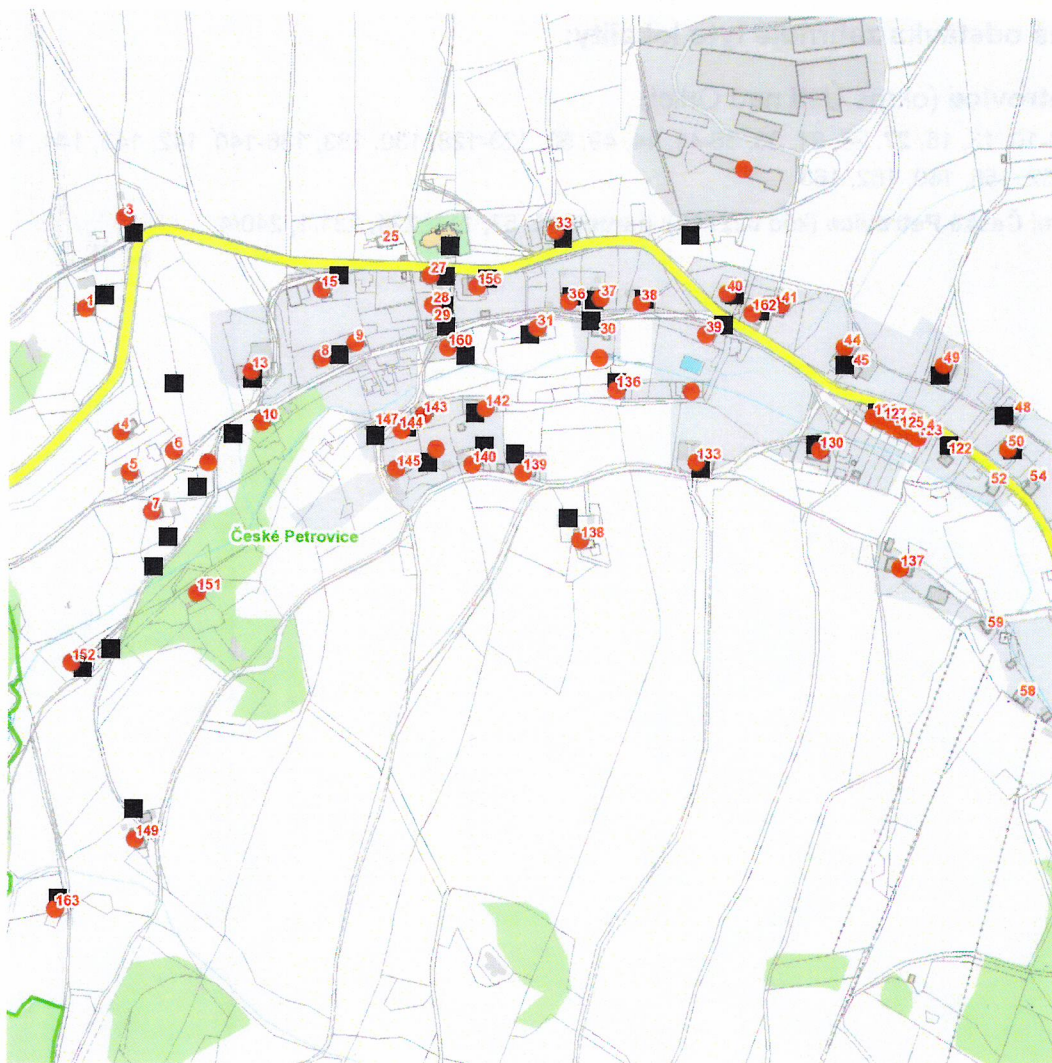

dne 10. 11. 2022 od 8:30 do 16:30 hodin**Orientační mapový podklad odstávkou dotčených lokalit****VYSVĚTLIVKY**

- – adresy dotčené odstávkou elektřiny
- – místa připojení k elektrické síti dotčená odstávkou

INFORMACE ZASLÁNA

IDDS: m6ra4jb (Obec České Petrovice)